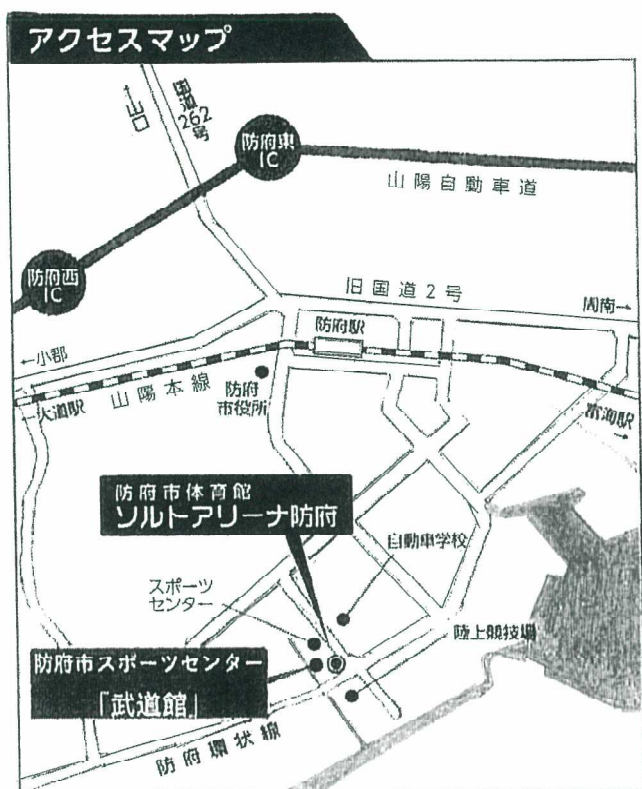

# 防府市スポーツセンター武道館 (ソルトアリーナ防府)交通のご案内

(所在地) 山口県防府市大字浜方174-1 電話 0835-24-6000

## 電車をご利用の場合

新幹線JR新山口駅(JR山陽本線:16分)→JR防府駅下車

新幹線JR徳山駅(JR山陽本線:26分)→JR防府駅下車

## 飛行機をご利用の場合

山口宇部空港(連絡バス:約40分)→JR新山口駅(JR山陽本線:16分)→JR防府駅下車

## JR防府駅から防府市スポーツセンター武道館までの行き方

- ・タクシーの場合:約3.3km
- ・バスの場合:駅南口～「中浦」方面行き→「スポーツセンター入り口」バス停下車
- ・車の場合:約10分～15分