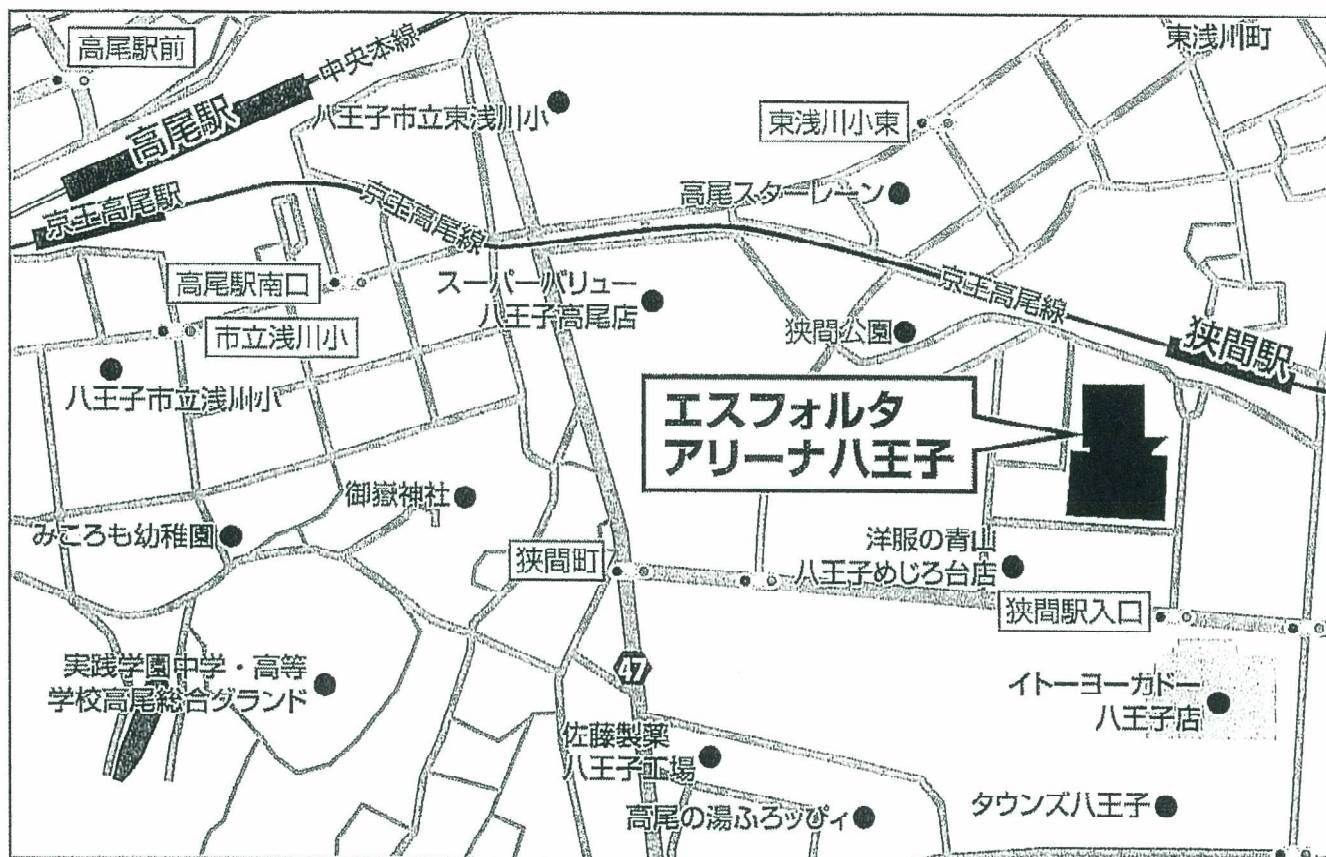

エスフォルタアリーナ八王子 (八王子市総合体育館)

住所 〒193-0941
東京都八王子市狭間町1453-1
電話 042-662-4880

案内図

【交通案内】

JR新横浜駅

・(JR横浜線：45分) → JR八王子駅(JR中央線快速：8分) → JR高尾駅(乗換)京王「高尾」駅(京王高尾線：2分) → 狭間駅

JR東京駅

・(JR中央線中央特快：58分) → JR高尾駅(乗換)京王「高尾」駅(京王高尾線：2分) → 狭間駅
・(JR中央線快速：14分) → JR新宿駅(乗換)京王「新宿」駅(京王線準特急：43分) → 狭間駅

羽田空港

・(連絡バス：約125分) → JR高尾駅南口(徒歩)京王「高尾」駅(京王高尾線：2分) → 狭間駅
・(京急空港線特快：17分) → 品川駅(山手線・外：20分) → JR新宿駅(乗換)京王「新宿」駅(京王線準特急：43分) → 狭間駅