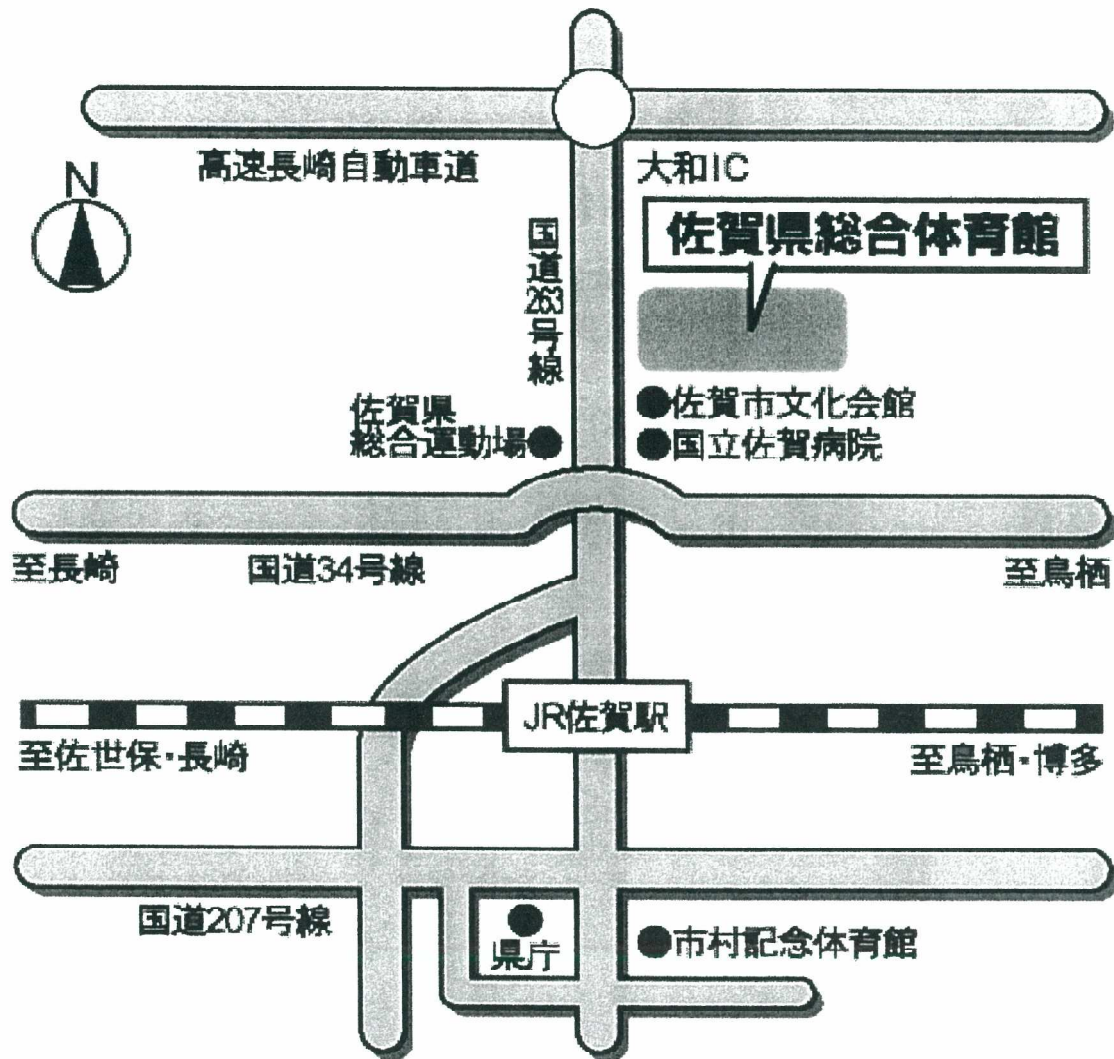

佐賀県総合体育館 交通のご案内

- JR 佐賀駅から距離 2 キロ徒歩 15 分
- 大和インターから車で 10 分

佐賀県青年会館案内図

— バス路線

— タクシー