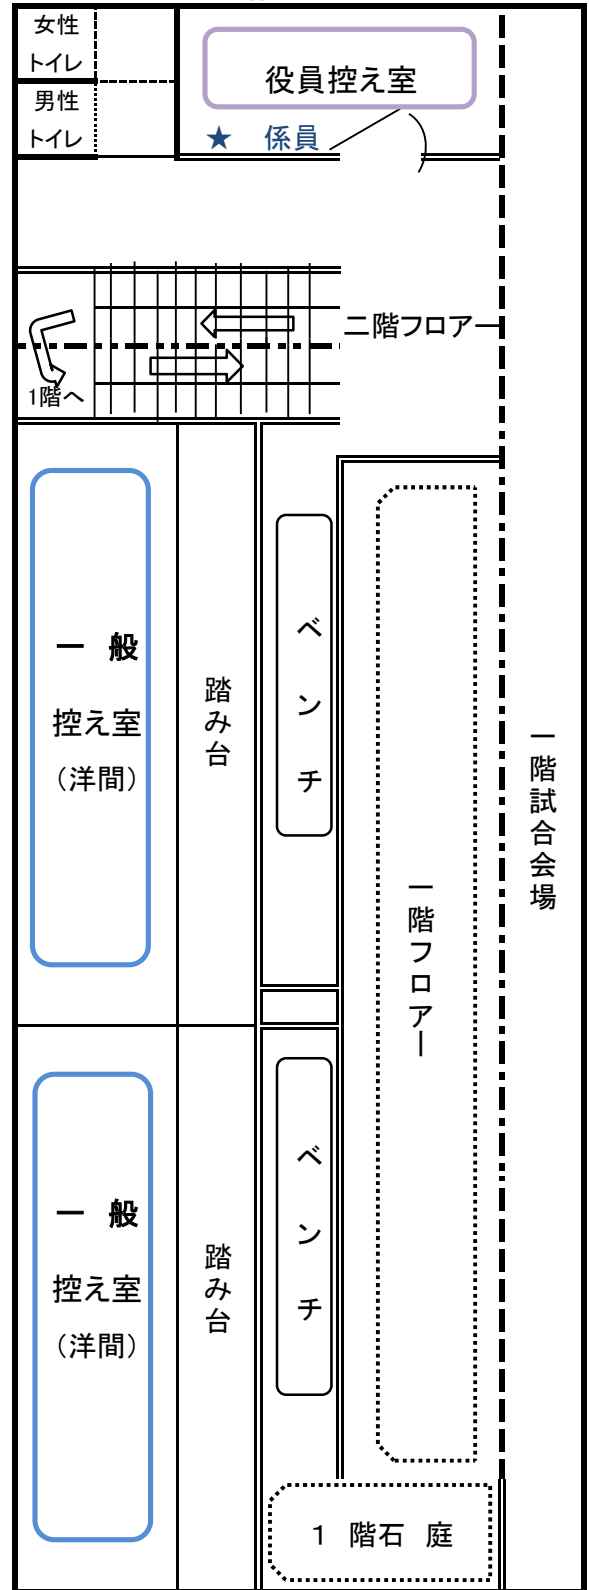

「連盟対抗・優秀選手試合」施設案内図

本郷町船木コミュニティセンター

1階平面図

2階平面図

「連盟対抗・優秀選手試合」駐車場案内図

本郷町船木コミュニティセンター