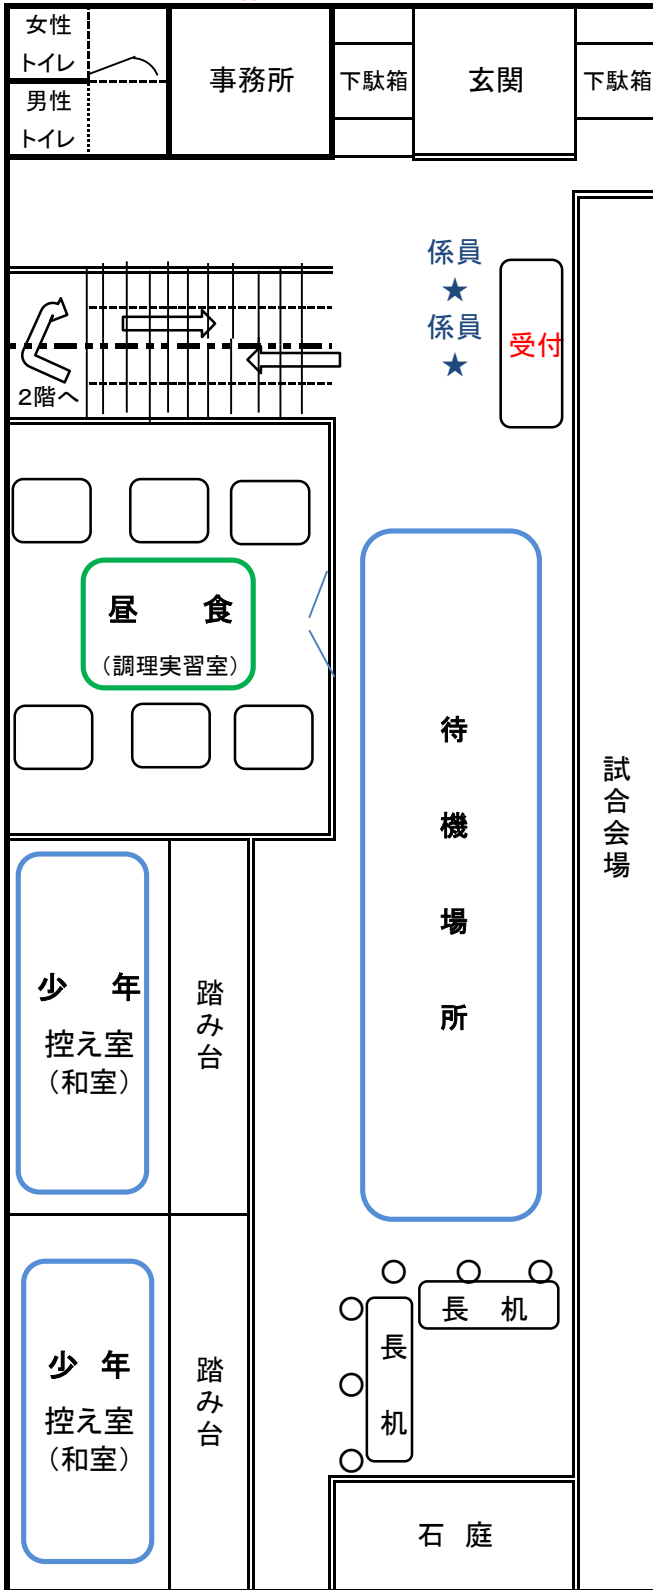

「連盟対抗・優秀選手試合」施設案内図

本郷町船木コミュニティセンター

1階平面図

2階平面図

「連盟対抗・優秀選手試合」駐車場案内図

本郷町船木コミュニティセンター