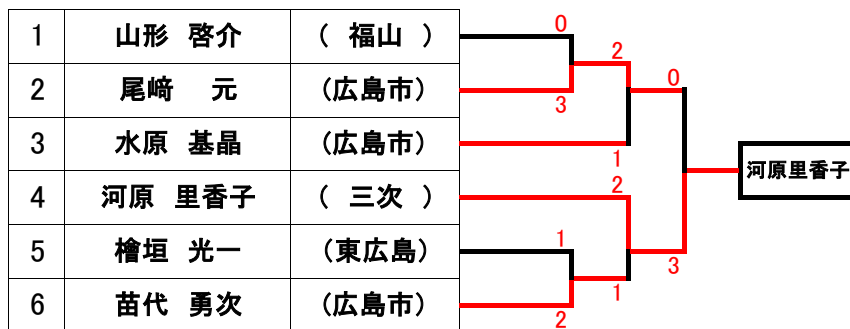

1	初島 弘規	(広島市)	
2	栗栖 真弘	(広島市)	
3	青森 利雄	(広島市)	
4	齋藤 史郎	(広島市)	
5	新谷 勇次	(広島市)	

エントリー選手
1 初島 弘規(広島市)
2 栗栖 真弘(広島市)
3 青森 利雄(広島市)
4 齋藤 史郎(広島市)
5 新谷 勇次(広島市)

2段の部

1	上原 賢二	(福山)	
2	サラ・ニーマン	(広島市)	
3	松岡 伸太郎	(福山)	
4	藤井 芳隆	(広島市)	
5	中野 尚	(呉)	
6	坂井 浩明	(広島市)	

エントリー選手
1 上原 賢二(福山)
2 松岡 伸太郎(福山)
3 中野 尚(呉)
4 サラ・ニーマン(広島市)
5 藤井 芳隆(広島市)
6 坂井 浩明(広島市)

3段の部

1	河原 渚	(三次)	
2	山崎 義一	(福山)	
3	水野 直喜	(福山)	
4	川谷 一之	(呉)	

エントリー選手
1 河原 渚(三次)
2 山崎 義一(福山)
3 水野 直喜(福山)
4 川谷 一之(呉)

4段の部

1	田辺 義征	(福山)	
2	澤 博史	(広島市)	
3	川谷 嘉誉	(呉)	
4	尾崎 拓馬	(広島市)	
5	川谷 千代	(呉)	
6	柳原 伸浩	(広島市)	
7	深山 高行	(広島市)	
8	黒木 拓也	(東広島)	

エントリー選手
1 田辺 義征(福山)
2 川谷 嘉誉(呉)
3 川谷 千代(呉)
4 澤 博史(広島市)
5 尾崎 拓馬(広島市)
6 柳原 伸浩(広島市)
7 深山 高行(広島市)
8 黒木 拓也(東広島)

5段の部

- エントリー選手
- 1 河原 里香子(三次)
 - 2 山形 啓介(福山)
 - 3 苗代 勇次(広島市)
 - 4 尾崎 元(広島市)
 - 5 水原 基晶(広島市)
 - 6 檜垣 光一(東広島)