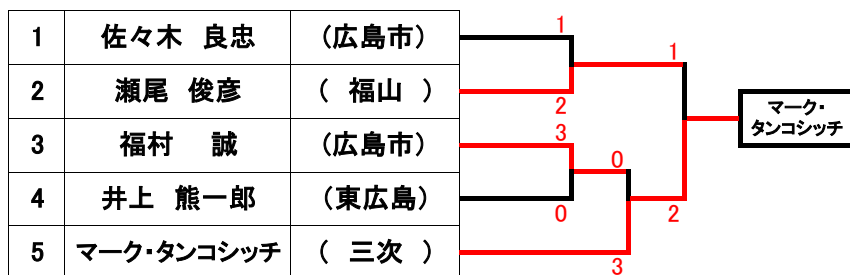

6段の部

1. エントリー選手
1. 1 マーク・タンコシッチ(三次)
  2. 2 瀬尾 俊彦(福山)
  3. 3 福村 誠(広島市)
  4. 4 佐々木 良忠(広島市)
  5. 5 井上 熊一郎(東広島)

演武出場者

教士八段	本田 保	教士八段	宮脇 誠吾
教士七段	永田 邦生	教士七段	小林 利吉
錬士七段	藤岡 孝司	七段	齋 誠司
錬士六段	佐々木良忠	錬士六段	マーク・タンコシッチ
錬士六段	中井 道治