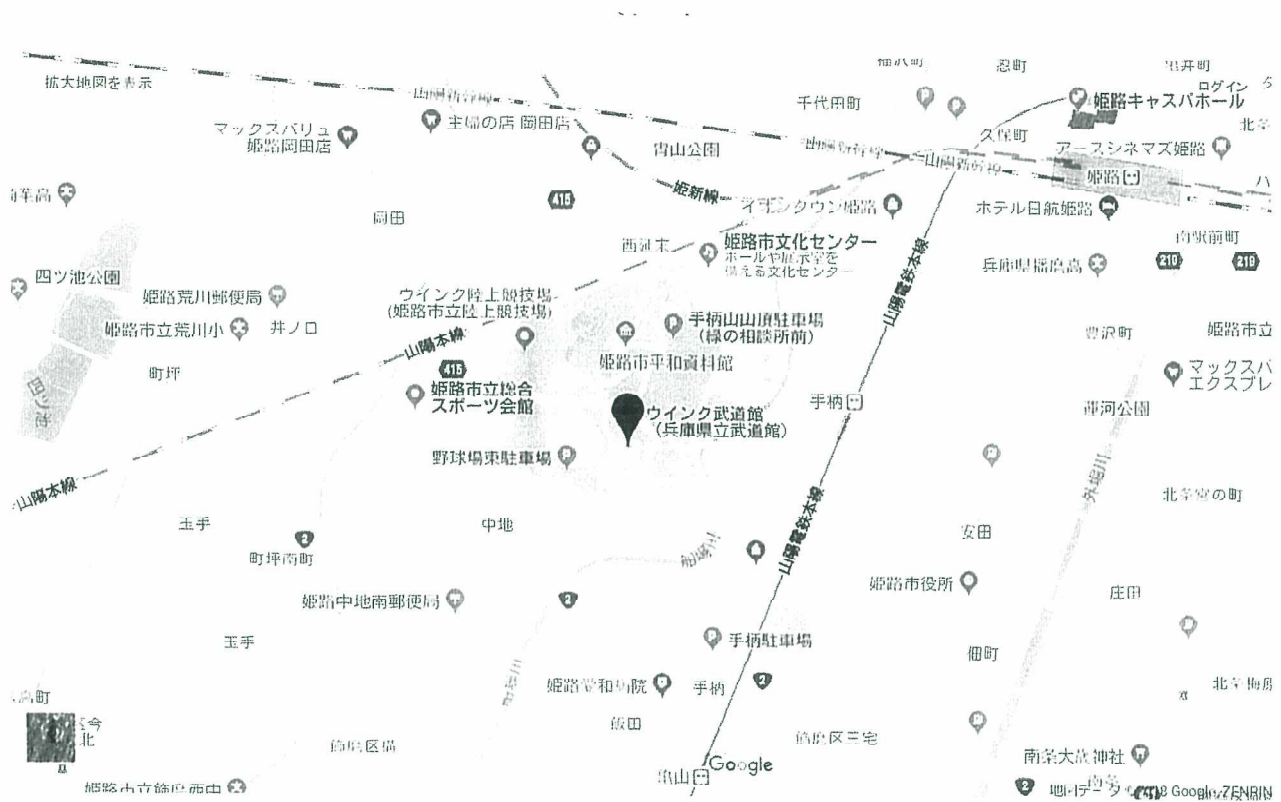

【加古川プラザホテル】
JR山陽本線「加古川」駅南口から徒歩約6分。
（JR姫路駅へは新快速で一駅）

車でお越しの受講生の方へ
「講習会場」 駐車場が隣接しています。
近くには野球場と共用の駐車場もあります。
「宿 舎」 直接ホテルに問い合わせてください。

（別添講習会場並びに宿泊ホテル案内略図を参照ください）
4. 剣道具の
発送先 講習会前日に兵庫県立武道館へ剣道具等を送付される方は、送り状
余白に「第5回女子剣道指導法講習会」と記入してください。

以上

兵庫県立武道館案内図

【講習会会場】 兵庫県立武道館

〒670-0971 兵庫県姫路市西延末504番地

電話079-292-8210

県立武道館までのアクセス

電車	JR	「姫路駅」下車 南口よりタクシーで約10分
	山陽電車	「手柄駅」下車 西へ徒歩約8分
バス	神姫バス	姫路駅（北口）発 94系統「手柄山中央公園口」下車 西へ徒歩約5分
		姫路駅（南口）発 97系統「武道館植物園前」下車すぐ（土日祝日のみ運行）
車	姫路バイパス	「中地」ランプよりすぐ ※手柄山中央公園内 姫路市営駐車場をご利用ください。（1回200円）